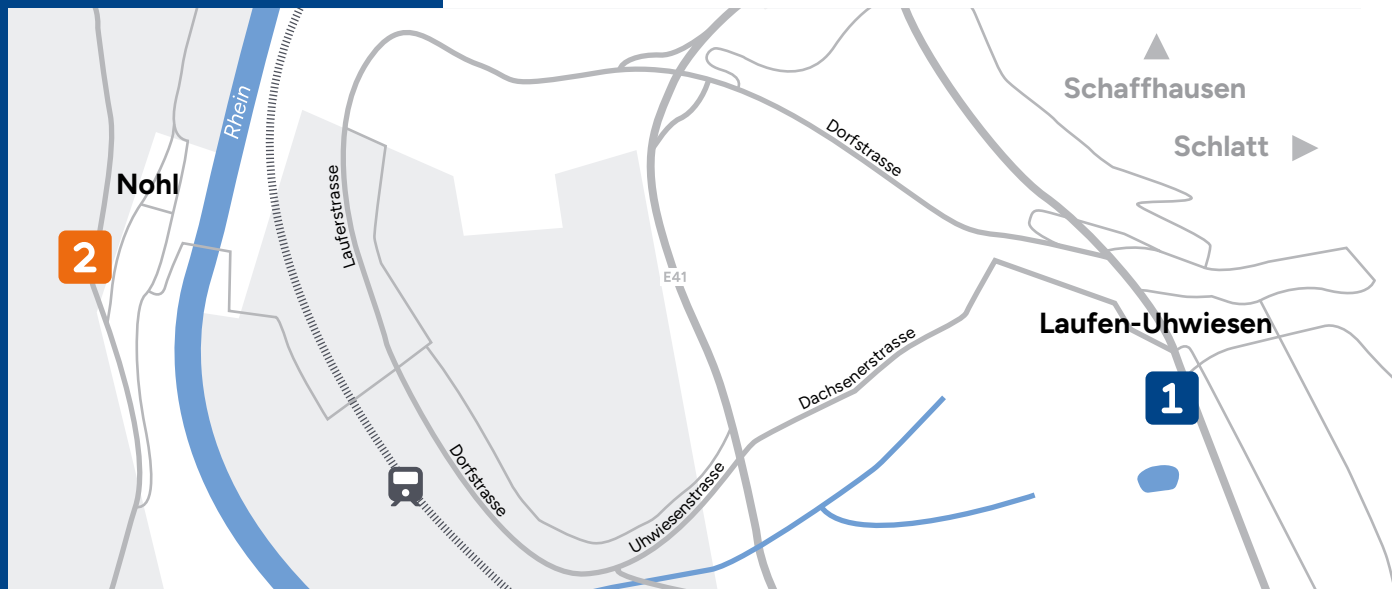

Fragen?

Wenden Sie sich bitte an die Gemeindeverwaltung.

Gemeinde Laufen-Uhwiesen

Dorfstrasse 28
8248 Uhwiesen

Tel. 052 647 60 00
gemeinde@laufen-uhwiesen.ch
laufen-uhwiesen.ch

Entsorgungsplätze

1 Laufen-Uhwiesen

Wassergasse 8, 8248 Uhwiesen

2 Nohl

Schulstrasse 1, 8212 Nohl

Öffnungszeiten frei zugängliche Bereiche

Mo–Sa 07.00 bis 20.00 Uhr

Die Benützung an Sonn- und Feiertagen ist untersagt.

Öffnungszeiten geschlossener Bereich

Sa 13.30 bis 15.00 Uhr (*ganzjährlich*)

Mi 17.30 bis 18.30 Uhr (*während der Sommerzeit*)

Gebühren, Verkauf und Abgabe

Marken (erhältlich im Volg und auf der Gemeindeverwaltung):

Bis 2,5 kg	½ Marke
Bis 5 kg	1 Marke
Bis 10 kg	2 Marken
Bis 15 kg	3 Marken
Bis 20 kg	4 Marken
Bis 25 kg	5 Marken
Bis 30 kg (max.)	6 Marken

Gebührenpflichtig:

- blaue Kehrachtsäcke
- Sperrgutmarken
- Haushaltkunststoffsäcke

Kostenlos:

- Neophytensäcke

erhältlich im Volg und auf der Gemeindeverwaltung

Preisangaben und weitere Informationen finden Sie auf der Homepage der Kehrchtorganisation Wyland (kewy.ch) oder direkt unter:

Abfallentsorgung im Nohl

Weitere Angaben zur Abfallentsorgung finden Sie anhand der nebenstehenden QR-Codes auf der offiziellen Website der Gemeinde Neuhausen am Rheinfl.

Abfallentsorgung/
Sammelstellen

Abfallkalender/Weiteres
(Nohl gehört zu Kreis 3)